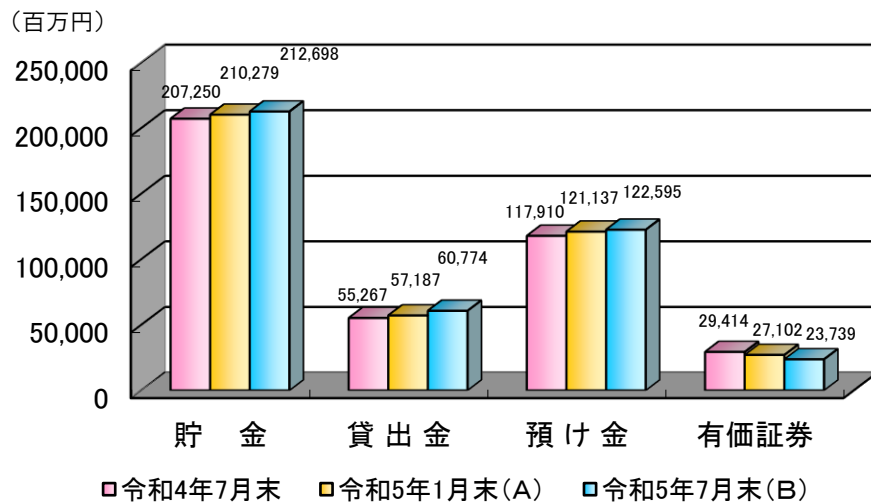

この冊子は、令和5年度上半期における業績等をまとめたものです。

ぜひご覧いただき、当JAの事業をご利用いただくためのご参考としてお役に立ててください。

令和5年10月

代表理事組合長 有田 秀明

Ⅱ. 当JAの概要

			(令和5年7月31日現在)					
発		足	平成9年2月1日合併					
出	資	金	54億26百万円					
総	資	産	2,413億46百万円					
組	合	員	数	36,624人				
店	舗	数	12店舗(信用事業)					
役	職	員	数	役員32人、正職員658人				
貯	金	平	均	残	高	2,126億98百万円		
貸	出	金	平	均	残	高	607億74百万円	
上	半	期	販	売	取	扱	高	141億53百万円
上	半	期	購	買	取	扱	高	68億86百万円
長	期	共	済	保	有	高	6,609億40百万円	

Ⅲ. 開示項目

1. 主要勘定の状況（平均残高）

令和5年1月末と比べると、貯金が2,419百万円の増加、貸出金が3,587百万円の増加となりました。

当JAでは、皆さまにより充実したサービスを提供できるよう、年金友の会による各種イベントの開催やローン相談会を行っております。

（単位：百万円）

項目	令和4年7月末	令和5年1月末(A)	令和5年7月末(B)	(B) - (A)
貯金	207,250	210,279	212,698	2,419
貸出金	55,267	57,187	60,774	3,587
預け金	117,910	121,137	122,595	1,458
有価証券	29,414	27,102	23,739	△ 3,363

2. 単体自己資本比率の状況

自己資本比率は、金融機関の健全性を示す最も重要な指標です。国内基準が4%以上、JAバンク基準が8%以上となっていますが、当JAでは依然高い水準を保っています。なお、当JAは新BIS基準（バーゼルⅢ）を適用しています。

令和5年1月末	15.34%
令和5年7月末	15.40%

3. 農協法に基づく開示債権

農協法に基づく開示債権額（正常債権を除く）いわゆる一般的に不良債権といわれる額は1,231百万円であり、前年度末より151百万円減少しました。