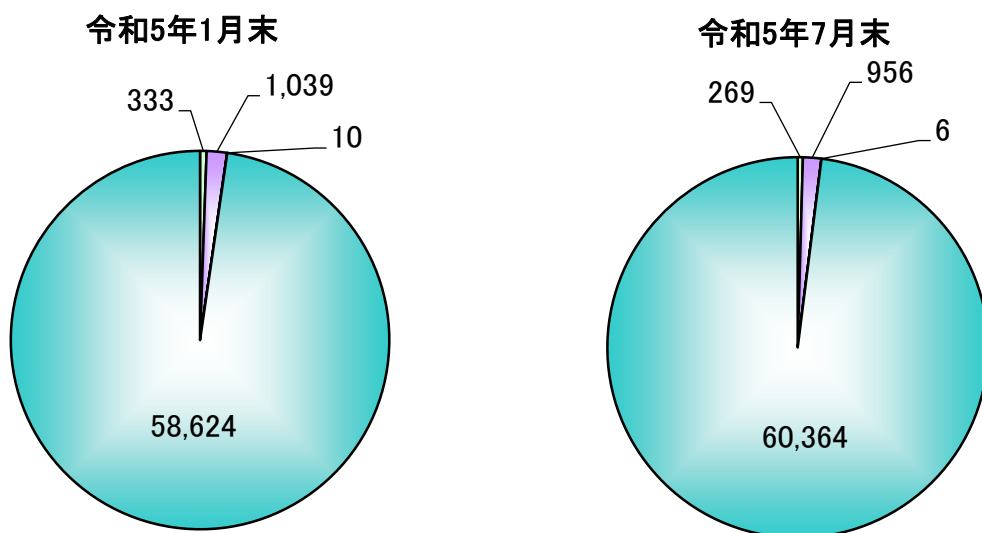

3. 農協法に基づく開示債権

農協法に基づく開示債権額（正常債権を除く）いわゆる一般的に不良債権といわれる額は1,231百万円であり、前年度末より151百万円減少しました。

金融再生法開示債権比率は2.00%となっております。

（単位：百万円）

項 目	令和5年1月末	令和5年7月末	増 減
破産更生債権及びこれらに準ずる債権	333	269	△ 64
危 険 債 権	1,039	956	△ 83
要 管 理 債 権	10	6	△ 4
小 計	1,382	1,231	△ 151
正 常 債 権	58,624	60,364	1,740
合 計	60,007	61,595	1,588
金融再生法開示債権比率	2.30%	2.00%	△ 0.30%

- □破産更生債権及びこれらに準ずる債権
- □危 険 債 権
- □要 管 理 債 権
- □正 常 債 権